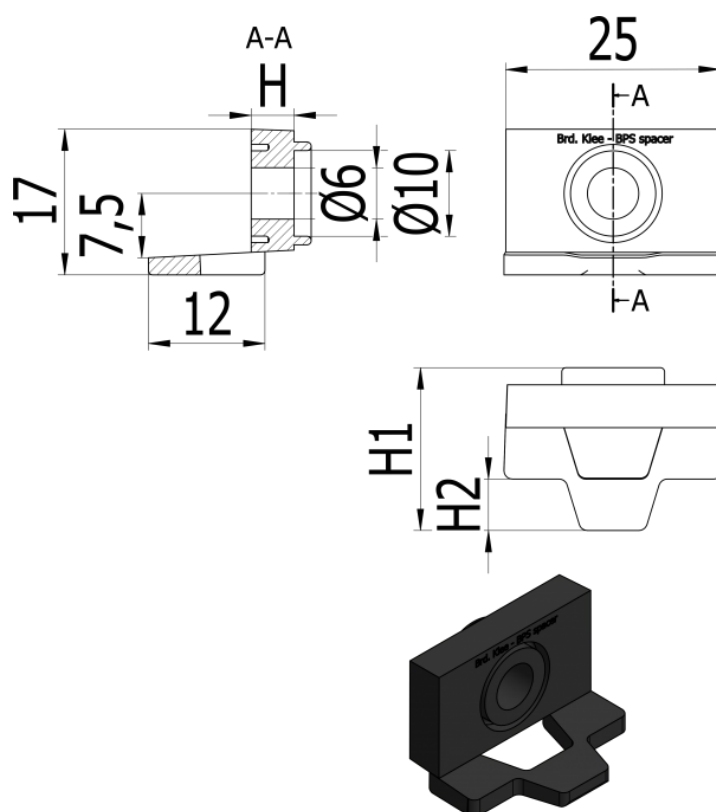

Varenummer: 2310006253  
Beskrivelse: E+G afstandsstykke BPS.30-SP5  
Note: Husk også låge-/dørholder

## Mål

H	= 15
H1	= 28
H2	= 9
Vægt i (g)	= 5